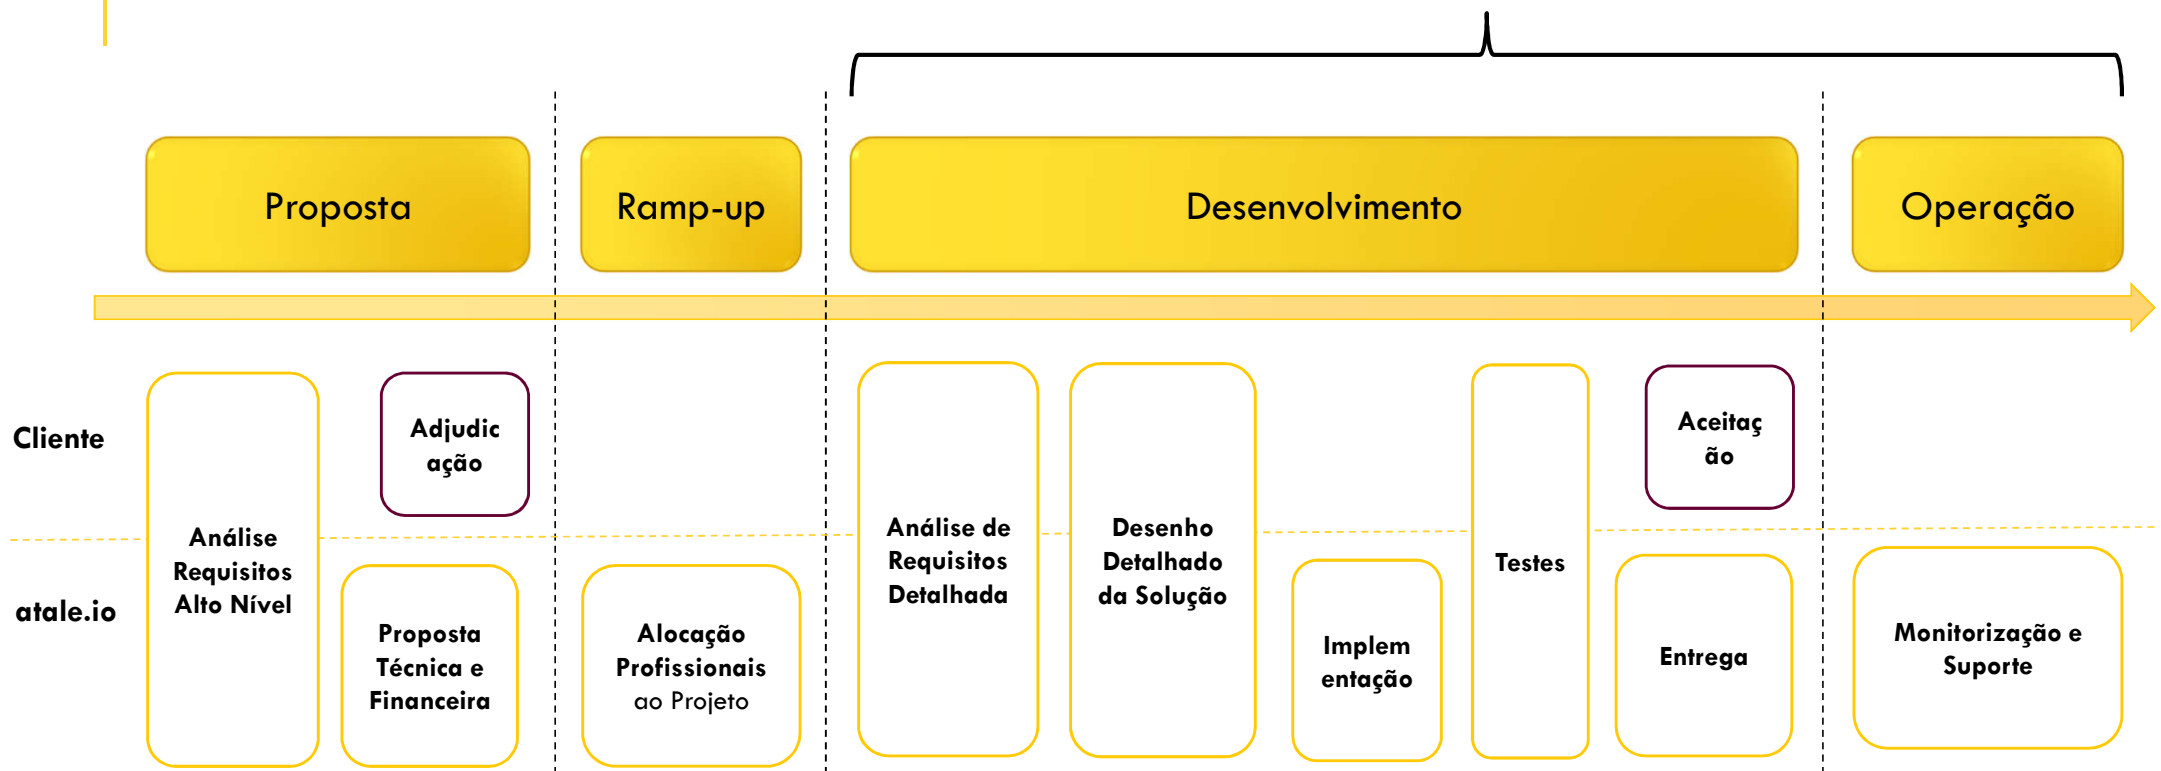

atale.io

DESENVOLVIMENTO DE SOFTWARE

Como podemos ajudar?

A EMPRESA

atale.io

Centro de Competências IT em Leiria

- Procura por profissionais IT é cada vez maior >> Escassez de profissionais no mercado >> Adaptação a esta realidade e adoção de outros modelos de colaboração

DESENVOLVIMENTO DE SOFTWARE

- Foco na:
 - Identificação das necessidades e adequação da solução.
 - Envolvimento/visibilidade ao cliente.
 - Reatividade e alinhamento temporal.
 - Qualidade – funcional, robustez.
- Programadores criteriosamente selecionados.
- Gestão de projeto profissional.
- Integração/*testes/deployment* contínuo.
- Java, .NET C# e outras.

ETAPAS

Várias iterações se o projeto adotar uma metodologia de desenvolvimento ágil.

MODELO DE COLABORAÇÃO

Maioritariamente Remota, a partir de Leiria:

- Localização central, 1h15 de Lisboa / 1h30 do Porto.

Comunicação:

- Videoconferência, telefone, chat, sistema de tickets.
- Acesso à infraestrutura por VPN.
- Deslocações periódicas ao cliente.

Flexibilidade e Reatividade:

- Adaptação à metodologia de trabalho e ferramentas do cliente.
- Possibilidade de serviço 24/7.